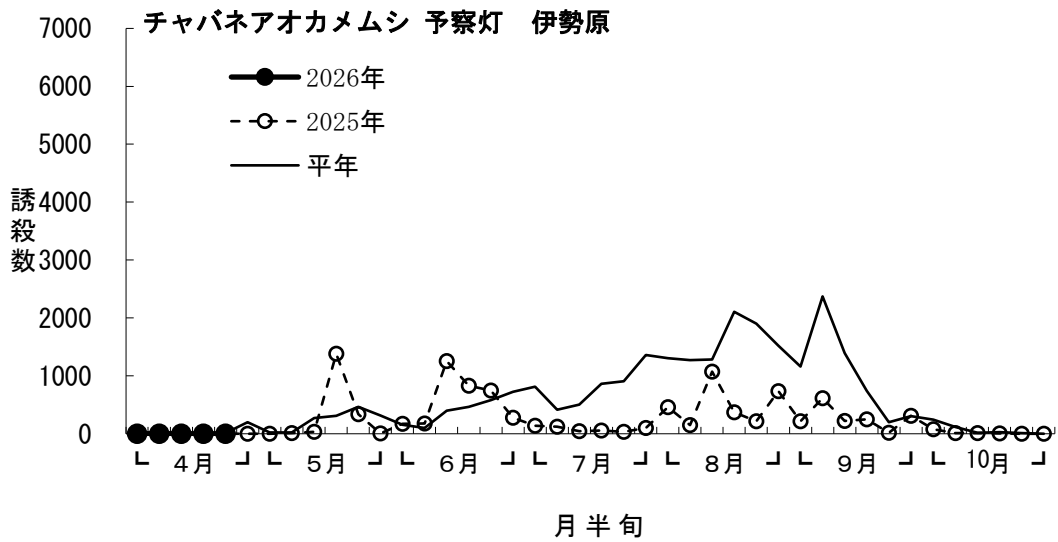

# 落葉果樹・予察灯・チャバネアオカメムシ調査結果

伊勢原の2026年4月第6半旬以降は機器不良により欠測