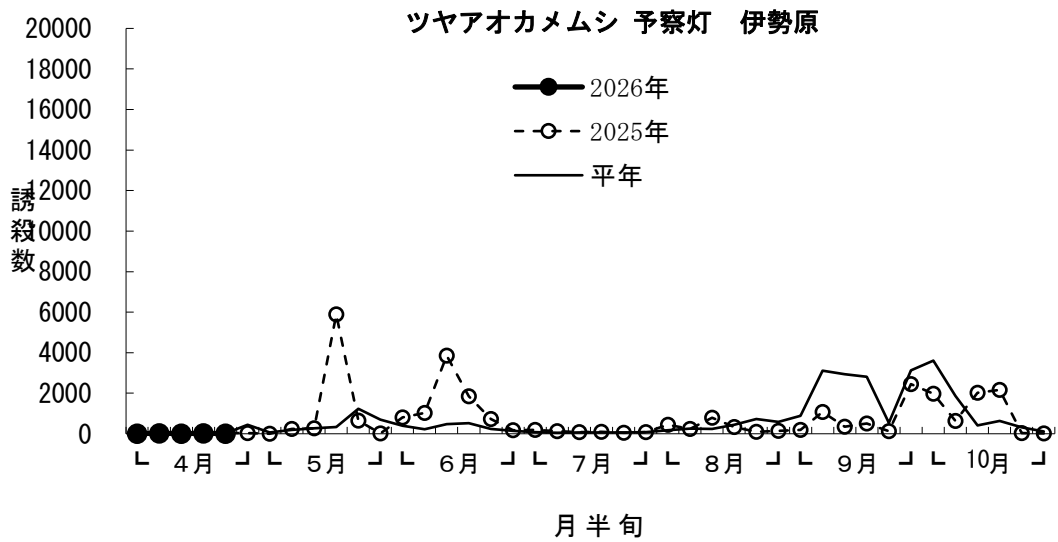

# 落葉果樹・予察灯・ツヤアオカメムシ調査結果

伊勢原の2026年4月第6半旬以降は機器不良により欠測