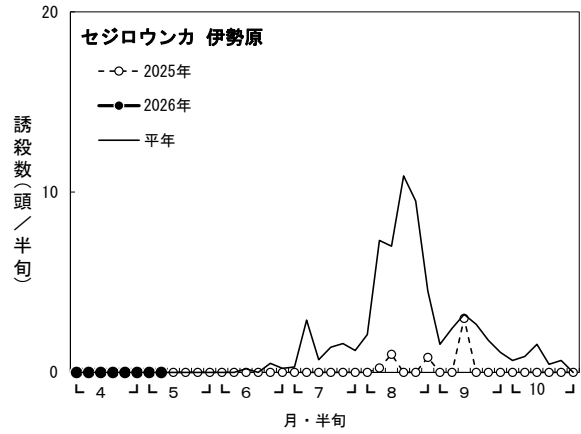

2026年度 水稲 ウンカ類 予察灯調査結果

※伊勢原では2025年6月第6半旬は機器不良のため、欠測。