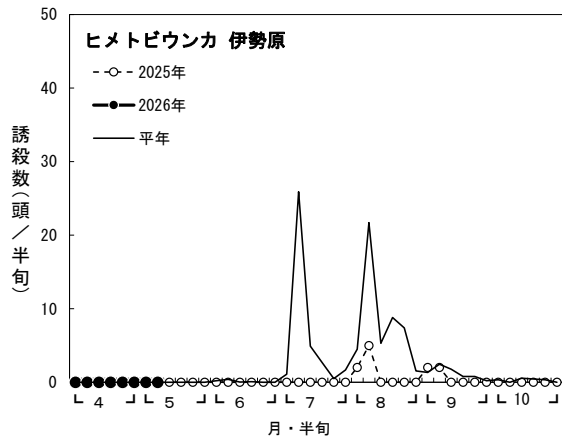

2026年度 水稲 ウンカ類 予察灯調査結果

※伊勢原では2025年6月第6半旬は機器不良のため、欠測。