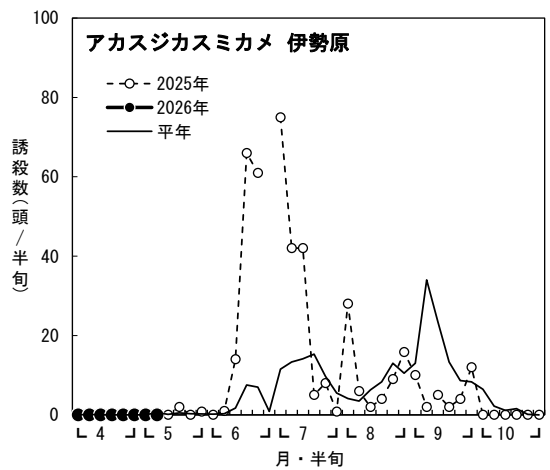

2026年度 水稲 斑点米カメムシ類 予察灯調査結果

※伊勢原では2025年6月第6半旬は機器不良のため、欠測。