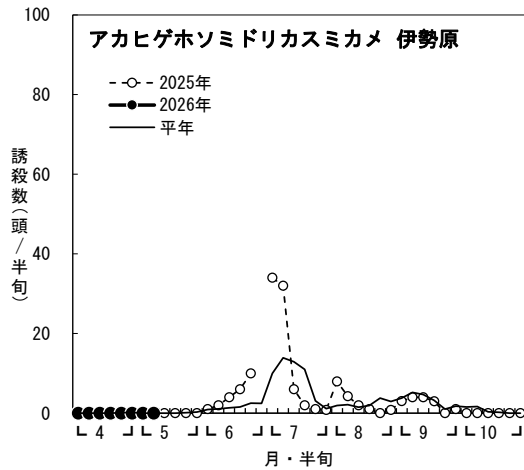

2026年度 水稲 斑点米カメムシ類 予察灯調査結果

※伊勢原では2025年6月第6半旬は機器不良のため、欠測。